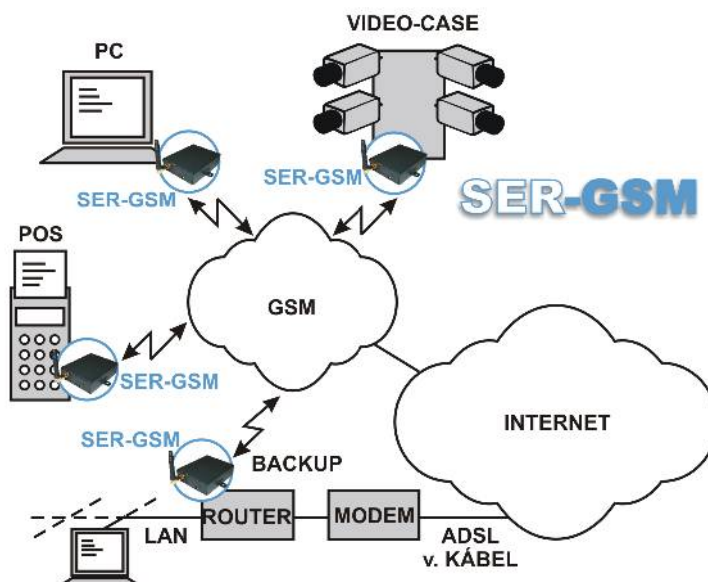

## SOROS GSM/GPRS MODEM

### Alkalmazási lehetőségek:

- GPRS backup internet eléréshez (Routerhez)
- Modem SMS szerverhez
- PLC-k elérése távolról, számítógéppel telefonvonal nélkül
- Házautomatizálás távelérése
- VIDEO-CASE internetre csatlakoztatása

### Tulajdonságok:

- Kétsávós GSM (900/1800MHz)
- Soros vonal: RS-232C (DSUB9)
- Tápellátás: 9...32VDC (max. 300 mA), szabvány DC adapter csatlakozó (5,5/2,1 mm)
- Fém ház, rögzítő fülekkel (85 x 67 x 23 mm)
- Fiókos SIM foglalat
- Antenna: SMA csatlakozó

### Opciók:

- Soros kábel DSUB9
- 230/12V AC/DC adapter 300mA
- Mágnes talpas antenna 0dBi
- Önhordó antenna 0dBi (egyenes vagy 90°-os)

Jegyzetek: