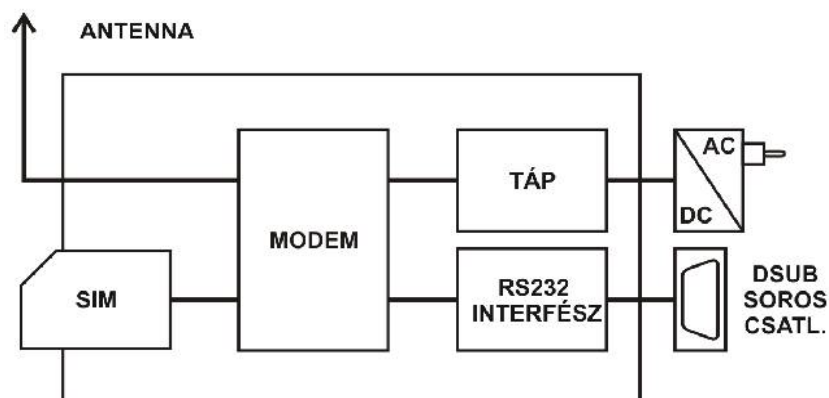

SOROS GSM/GPRS MODEM

Alkalmazási lehetőségek:

- GPRS backup internet eléréshez (Routerhez)
- Modem SMS szerverhez
- PLC-k elérése távolról, számítógéppel telefonvonal nélkül
- Házautomatizálás távelérése
- VIDEO-CASE internetre csatlakoztatása