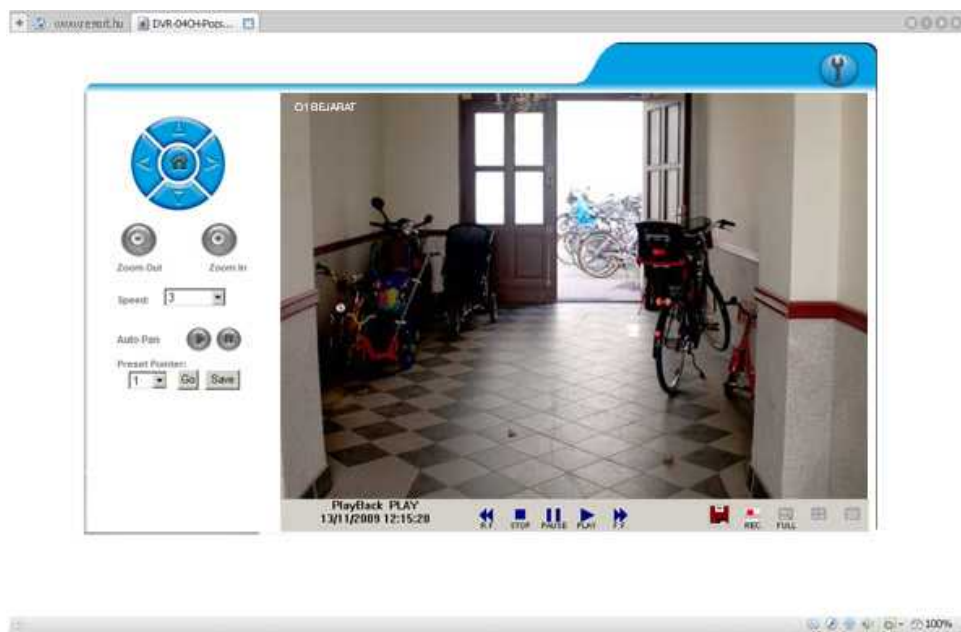

A rendszer rövid ismertetése:

A VIDEOCASE TH kétkamerás videós kamerarendszer lehetővé teszi közösségi területek - elsősorban társasházak lépcsőházának, bejáratának - megfigyelését.

A területen történő események a beépített háttértárra kerülnek rögzítésre, dátum/idő szerint visszakereshetők, elmenthetők, a rendőrségnek videó-formátumban átadhatók.

A központi egység szabotázsvédett, kulccsal zárható fémháza a képek rögzítéséhez és továbbításhoz szükséges összes eszközt magában hordozza. A központi egységhez két professzionális éjjel-nappali kamera csatlakozik.

A rendszer karbantartása, üzemeltetése egyszerű, minimálisak a járulékos költségek. Nincs szükség monitor előtt ülő biztonsági személyzetre.

A közösség által meghatalmazott személyek helyi vagy távoli eléréssel, akár Interneten keresztül vehetik igénybe a rendszer számos kényelmi és biztonsági szolgáltatását.

A VIDEO-CASE az országban számos helyen működő rendszer, referenciákkal. A gyakorlat szerint a felvett képeket a rendőrség hatékonyan fel tudja használni az azonosítási és felderítési eljárás során.