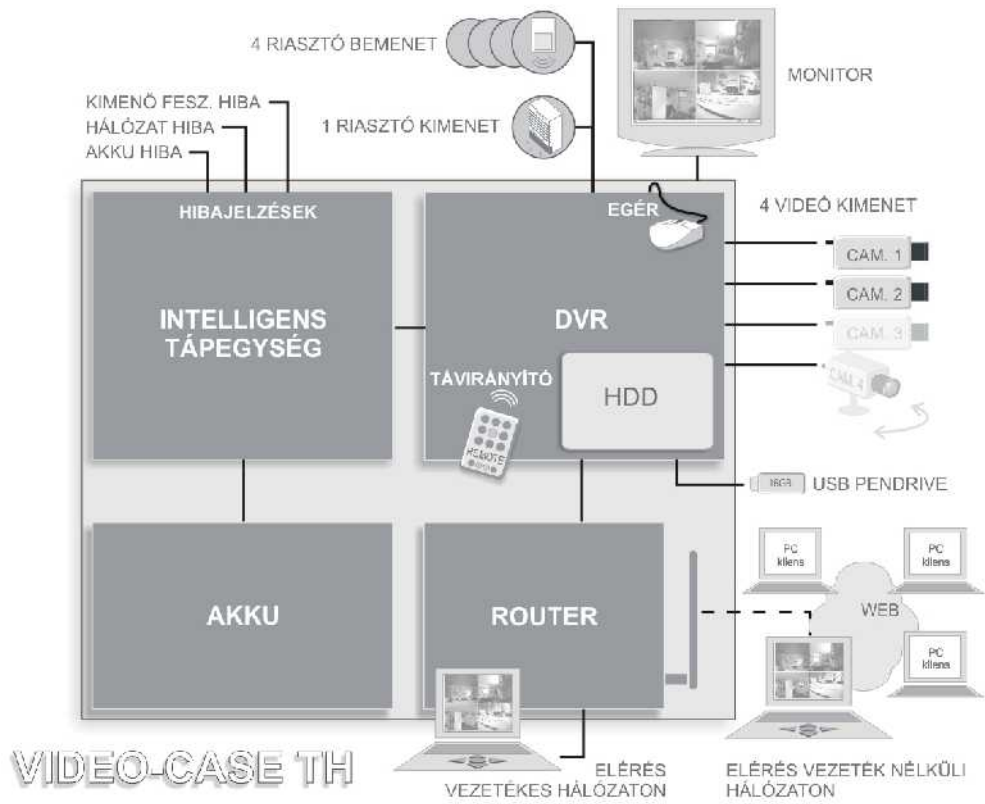

VIDEOCASE TH - komplett társasházi videós megoldás

Jegyzetek