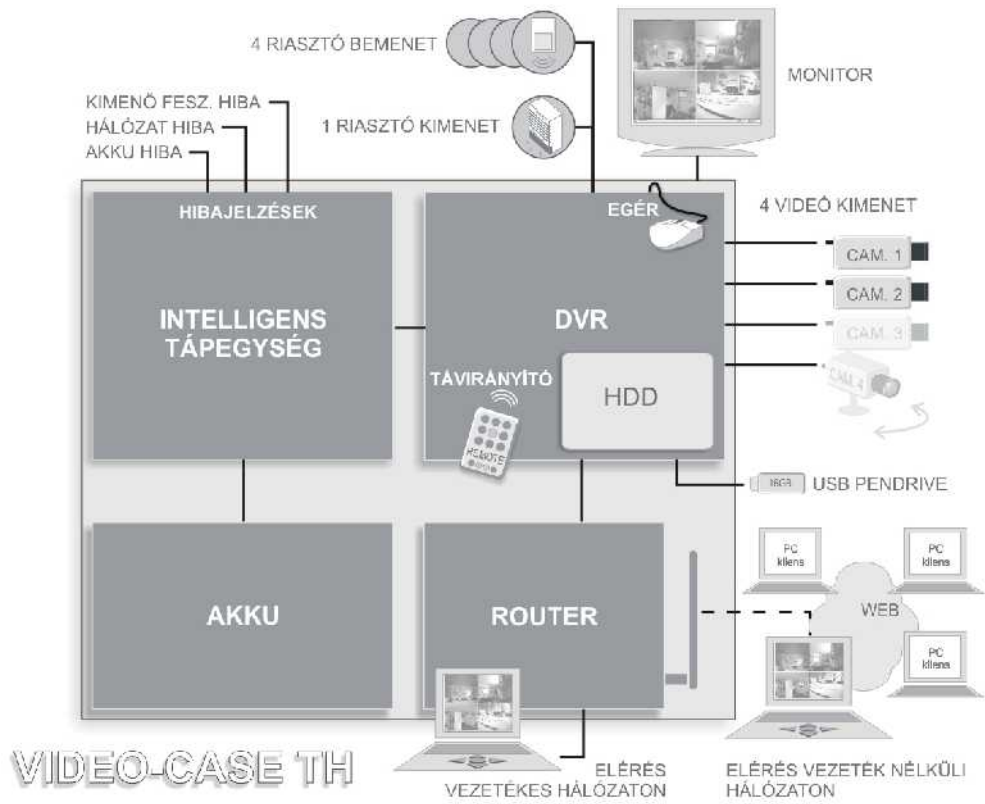

VIDEOCASE TH - komplett társasházi videós megoldás

Jegyzetek

A rendszer rövid ismertetése:

A VIDEOCASE TH kétkamerás videós kamerarendszer lehetővé teszi közösségi területek - elsősorban társasházak lépcsőházának, bejáratának - megfigyelését.

A területen történő események a beépített háttértárra kerülnek rögzítésre, dátum/idő szerint visszakereshetők, elmenthetők, a rendőrségnek videó-formátumban átadhatók.

A központi egység szabotázsvédett, kulccsal zárható fémháza a képek rögzítéséhez és továbbításhoz szükséges összes eszközt magában hordozza. A központi egységhez két professzionális éjjel-nappali kamera csatlakozik.

A VIDEO-CASE az országban számos helyen működő rendszer, referenciákkal. A gyakorlat szerint a felvett képeket a rendőrség hatékonyan fel tudja használni az azonosítási és felderítési eljárás során.

A rendszer főbb jellemzői:

A felvételek kezelésekor figyelembe kell venni a személyes adatokra vonatkozó irányelveket, mindenekelőtt az 1992. évi LXIII. törvényi rendelkezést.

A VIDEO-CASE TH elemei, tartozékok:

- kulccsal zárható szabotázs-védett fémdoboz (400 x 580 x 150 mm)
- tápegység intelligens akkutöltés-vezérléssel, hibajel kimenetekkel
- akkumulátor a szünetmentes tápellátáshoz
- beépített digitális videórögzítő (DVR) háttértárral
- 2db éjjellátó, vandálbiztos kialakítású profi dome kamera (színes, IR, VF, 540TVL)
- WLAN router, antenna a vezeték nélküli eléréshez
- egér, távirányító a helyi kezeléshez
- kábelek (USB, LAN stb.)
- CD (szoftverek a PC-s kezeléshez), kezelői leírás