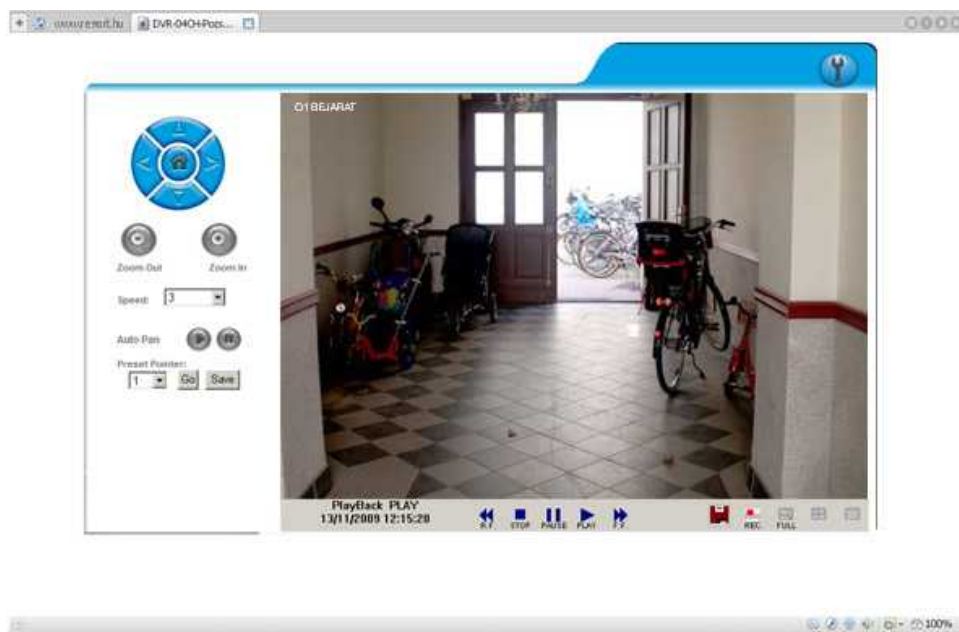

A rendszer rövid ismertetése:

A VIDEOCASE TH kétkamerás videós kamerarendszer lehetővé teszi közösségi területek - elsősorban társasházak lépcsőházának, bejáratának - megfigyelését.

A területen történő események a beépített háttértárra kerülnek rögzítésre, dátum/idő szerint visszakereshetők, elmenthetők, a rendőrségnek videó-formátumban átadhatók.

A központi egység szabotázsvedett, kulccsal zárható fémháza a képek rögzítéséhez és továbbításhoz szükséges összes eszközt magában hordozza. A központi egységhez két professzionális éjjel-nappali kamera csatlakozik.

A rendszer karbantartása, üzemeltetése egyszerű, minimálisak a járulékos költségek. Nincs szükség monitor előtt ülő biztonsági személyzetre.

A közösség által meghatalmazott személyek helyi vagy távoli eléréssel, akár Interneten keresztül vehetik igénybe a rendszer számos kényelmi és biztonsági szolgáltatását.

A VIDEO-CASE az országban számos helyen működő rendszer, referenciákkal. A gyakorlat szerint a felvett képeket a rendőrség hatékonyan fel tudja használni az azonosítási és felderítési eljárás során.