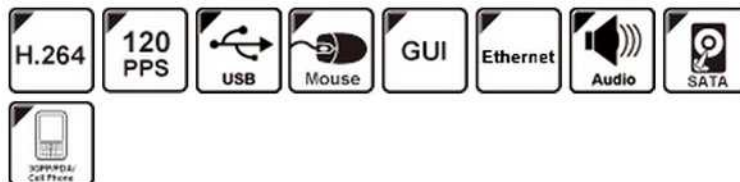

A rendszer szolgáltatásai:

- 2 kamera jelének rögzítése, feldolgozása mozgás esetén (4 kameráig bővíthető)
- a kamerák és a videóközpont tápellátásának biztosítása áramkimaradás esetén is
- valósidejű képek követése a helyszínen vagy hálózaton keresztül
- riasztás és eseménykezelés (pl. visszakeresés dátum, idő alapján) akár egy évre visszamenően*
- események elmentése más médiumon történő lejátszáshoz (pl. rendőrségnek átadható .AVI formátum)
- helyi hozzáférés: beállítások, visszajátszás, felvételek mentése
- hálózati - akár internetes - élőképek, visszakeresés, mentés a felhatalmazott személyek részére (különböző jogosultsági szintek beállításának lehetősége)
- élőképek és felvett események pillanatképeinek elmentése (.jpg)
- számos biztonsági és kényelmi szolgáltatás lehetősége

Kiegészítő lehetőségek:

- hangrögzítési lehetőség
- e-mail küldési lehetőség
- távirányítható (PTZ) kamerák lehetősége
- SMS küldés videójel kimaradás-, hálózathiba-, akkuhiba-, fedélyítés esetén

*: A kamerák képei alapbeállításként esemény hatására (mozgás) kerülnek rögzítésre. A legmodernebb tömörítési módnak köszönhetően (H.264/MPEG4) a háttértárolón több hónap eseménye kerül eltárolásra. Az új események rögzítésekor mindig a legrégebbi (addig el nem mentett, érdektelen) események kerülnek felülírásra.

A felvételek kezelésekor figyelembe kell venni a személyes adatokra vonatkozó irányelveket, mindenekelőtt az 1992. évi LXIII. törvényi rendelkezést.