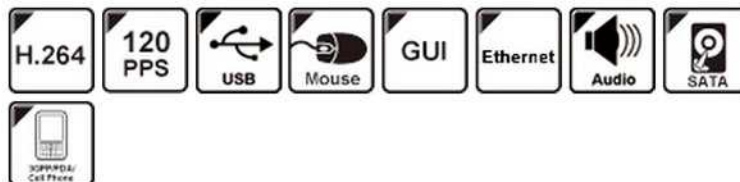

A rendszer szolgáltatásai:

- 2 kamera jelének rögzítése, feldolgozása mozgás esetén (4 kameráig bővíthető)
- a kamerák és a videóközpont tápellátásának biztosítása áramkimaradás esetén is
- valós idejű képek követése a helyszínen vagy hálózaton keresztül
- riasztás és eseménykezelés (pl. visszakeresés dátum, idő alapján) akár egy évre visszamenően*
- események elmentése más médiumon történő lejátszáshoz (pl. rendőrségnek átadható .AVI formátum)
- helyi hozzáférés: beállítások, visszajátszás, felvételek mentése
- hálózati - akár internetes - élő kép, visszakeresés, mentés a felhatalmazott személyek részére (különböző jogosultsági szintek beállításának lehetősége)
- élő kép és felvett események pillanatképeinek elmentése (.jpg)
- számos biztonsági és kényelmi szolgáltatás lehetősége

Kiegészítő lehetőségek:

- hangrögzítési lehetőség
- e-mail küldési lehetőség
- távirányítható (PTZ) kamerák lehetősége
- SMS küldés videójel kimaradás-, hálózathiba-, akkuhiba-, fedélyítés esetén

*: A kamerák képei alapbeállításként esemény hatására (mozgás) kerülnek rögzítésre. A legmodernebb tömörítési módnak köszönhetően (H.264/MPEG4) a háttértárolón több hónap eseménye kerül eltárolásra. Az új események rögzítésekor mindig a legrégebbi (addig el nem mentett, érdektelen) események kerülnek felülírásra.

A felvételek kezelésekor figyelembe kell venni a személyes adatokra vonatkozó irányelveket, mindenekelőtt az 1992. évi LXIII. törvényi rendelkezést.