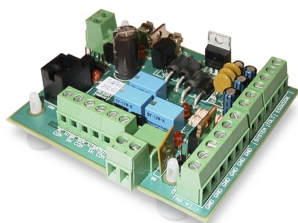

# RESORT TÁPEGYSÉGEK

TEM-12 MODUL

BOX60W

BOX60-TEM

PS10

PS20

PS30

**RESORT**  
ELEKTRONIKA

# RESORT TÁPEGYSÉGEK

típus	jellemzők	ár (nettó)	megjegyzés
TEM	intelligens tápegység vezérlő modul	9 900,-	(panel)
P20W	20 W-os intelligens táp modul („G3”)	9 500,-	MSZ EN 50131-6:2006 (panel)
P60W	60 W-os táp modul	9 700,-	
P100W	100W-os táp modul	19 500,-	
PS20video	60 W-os táp fémdobozban, videó- v. beléptetőrendszerekhez	17 500,-	
PS20videoE	60 W-os ellenőrzött táp fémdobozban, videó- vagy beléptetőrendszerekhez	24 500,-	
PS10	9 Ah-ás szünetmentes tápegység behatolásjelző rendszerekhez („G3”), szabotázsvédett dobozban	19 500,-	MSZ EN 50131-6:2006
PS18	18 Ah-ás szünetmentes tápegység behatolásjelző rendszerekhez („G3”), szabotázsvédett dobozban	29 900,-	MSZ EN 50131-6:2006
PS30	33 Ah-ás szünetmentes tápegység behatolásjelző rendszerekhez („G3”), szabotázsvédett dobozban	32 500,-	MSZ EN 50131-6:2006
PS52	52 Ah-ás szünetmentes tápegység behatolásjelző rendszerekhez („G3”), szabotázsvédett dobozban	43 500,-	MSZ EN 50131-6:2006
PS52L	52 Ah-ás szünetmentes tápegység behatolásjelző rendszerekhez („G3”), szabotázsvédett dobozban	59 000,-	MSZ EN 50131-6:2006 (nagyobb doboz)